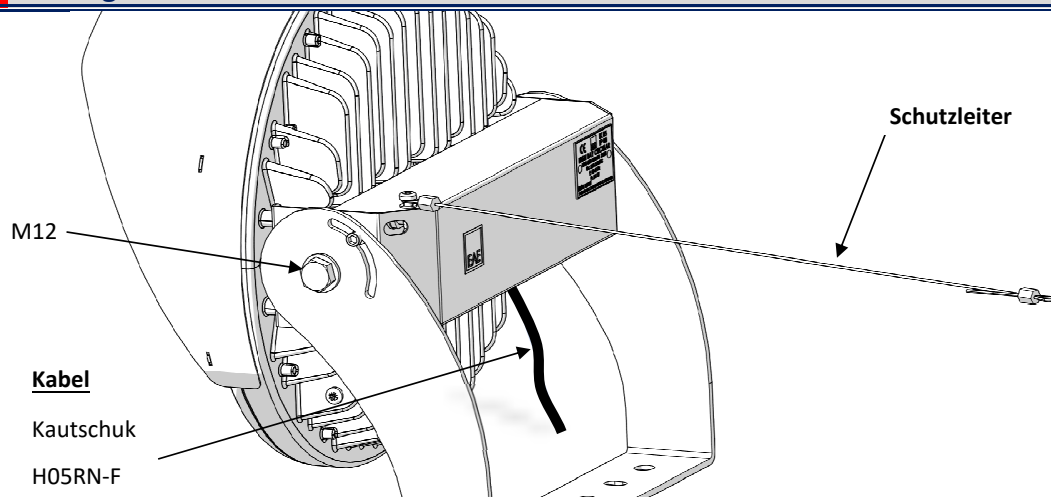

*Lichtstromtoleranz: ± 10% | Stromverbrauchstoleranz: ± 5%

MFL

2 Produktcode Struktur

3 Produkttypen

Artikelnr.	Produktbezeichnung	Leistung (W)	Lichtstrom (LM)	Lichtausbeute (LM/W)	Betriebsumgebungs-temperatur / Ta (C°)		Gewicht (kg)	Maße (mm)
					-	+		LxBxH
	MFL 065U 40SC00 55 9K30	65	9295	143	-30	+55	8,1	327X344X273
	MFL 065U 40SC00 90 9K40	65	9421	145	-30	+55	8,1	327X344X273
	MFL 065U 40SC03 90 9K40	65	9421	145	-30	+55	8,1	327X344X273
	MFL 096U 40SC00 55 14K3	96	14252	146	-30	+55	8,2	327X344X273
	MFL 096U 40SC00 90 14K1	96	14100	147	-30	+55	8,2	327X344X273
	MFL 096U 40SC03 90 14K1	96	14100	147	-30	+55	8,2	327X344X273
	MFL 118U 40SC00 55 16K3	118	16293	138	-30	+50	8,2	327X344X273
	MFL 118U 40SC00 90 17K0	118	17000	144	-30	+50	8,2	327X344X273
	MFL 118U 40SC03 90 17K0	118	17000	144	-30	+50	8,2	327X344X273
	MFL 144U 40SC00 55 21K0	144	21019	146	-30	+45	8,3	327X344X273
	MFL 144U 40SC00 90 20K9	144	20923	145	-30	+45	8,3	327X344X273
	MFL 144U 40SC03 90 20K9	144	20923	145	-30	+45	8,3	327X344X273
3257150	MFL 164U 40SC00 55 24K2	164	24228	147	-30	+40	8,3	327X344X273
	MBL 164U 40SC00 90 24K4	164	24364	149	-30	+40	8,3	327X344X273
	MFL 164U 40SC03 90 24K4	164	24364	149	-30	+40	8,3	327X344X273

MFL

4 Technische Zeichnungen

Bemerkung: Alle Abmessungen sind in Millimeter (mm) angegeben.

5 Montagehinweise

MFL

5 Montagehinweise