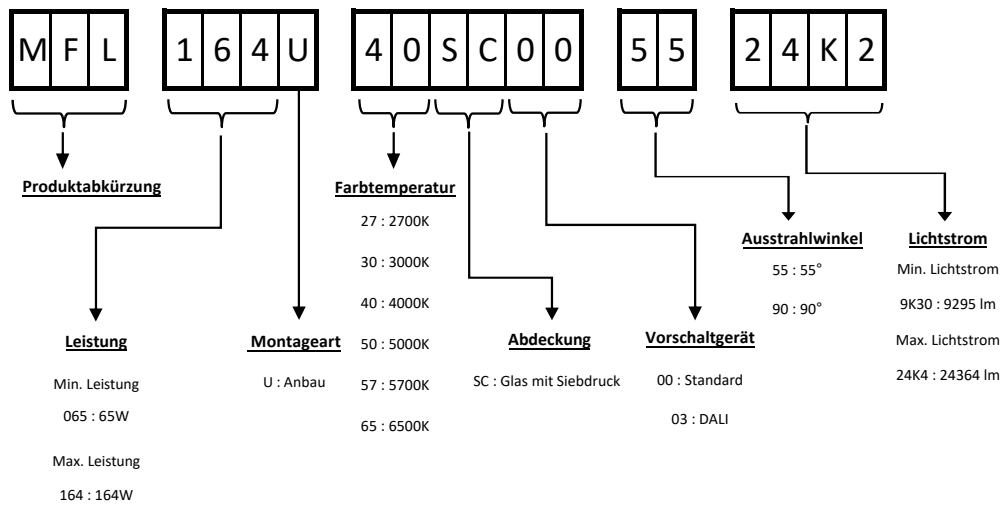

MFL

1 Technische Daten

1.A Allgemeine Merkmale

Gehäuse	:	Aluminium-Spritzguss
Abdeckung	:	Gehärtetes Glas mit Siebdruck
Optik	:	Linse
Material (nur Diffusor)	:	PC
Lichtquelle	:	LED
Schutzart	:	IP66
Schlagfestigkeit	:	IK10
Farbe	:	RAL 9016 Marine
Montageart	:	Anbau

1.B Optische Merkmale

Farbwiedergabe (CRI)	:	≥ 80
Farbtemperatur (CCT)	:	2700 K 3000 K 4000 K 5000 K 5700 K 6500 K
Ausstrahlwinkel	:	55 ° / 90 °
Photobiologische Risikogruppe	:	RG1

1.C Elektrische Merkmale

*Lichtstromtoleranz: ± 10% | Stromverbrauchstoleranz: ± 5%

MFL

2 Produktcode Struktur

3 Produkttypen

Artikelnr.	Produktbezeichnung	Leistung (W)	Lichtstrom (LM)	Lichtausbeute (LM/W)	Betriebsumgebungs-temperatur / Ta (C°)		Gewicht (kg)	Maße (mm)
					-	+		LxBxH
	MFL 065U 40SC00 55 9K30	65	9295	143	-30	+55	8,1	327X344X273
	MFL 065U 40SC00 90 9K40	65	9421	145	-30	+55	8,1	327X344X273
	MFL 065U 40SC03 90 9K40	65	9421	145	-30	+55	8,1	327X344X273
	MFL 096U 40SC00 55 14K3	96	14252	146	-30	+55	8,2	327X344X273
	MFL 096U 40SC00 90 14K1	96	14100	147	-30	+55	8,2	327X344X273
	MFL 096U 40SC03 90 14K1	96	14100	147	-30	+55	8,2	327X344X273
	MFL 118U 40SC00 55 16K3	118	16293	138	-30	+50	8,2	327X344X273
	MFL 118U 40SC00 90 17K0	118	17000	144	-30	+50	8,2	327X344X273
	MFL 118U 40SC03 90 17K0	118	17000	144	-30	+50	8,2	327X344X273
	MFL 144U 40SC00 55 21K0	144	21019	146	-30	+45	8,3	327X344X273
	MFL 144U 40SC00 90 20K9	144	20923	145	-30	+45	8,3	327X344X273
	MFL 144U 40SC03 90 20K9	144	20923	145	-30	+45	8,3	327X344X273
3257150	MFL 164U 40SC00 55 24K2	164	24228	147	-30	+40	8,3	327X344X273
	MBL 164U 40SC00 90 24K4	164	24364	149	-30	+40	8,3	327X344X273
	MFL 164U 40SC03 90 24K4	164	24364	149	-30	+40	8,3	327X344X273

MFL

4 Technische Zeichnungen

Bemerkung: Alle Abmessungen sind in Millimeter (mm) angegeben.

5 Montagehinweise

MFL

5 Montagehinweise