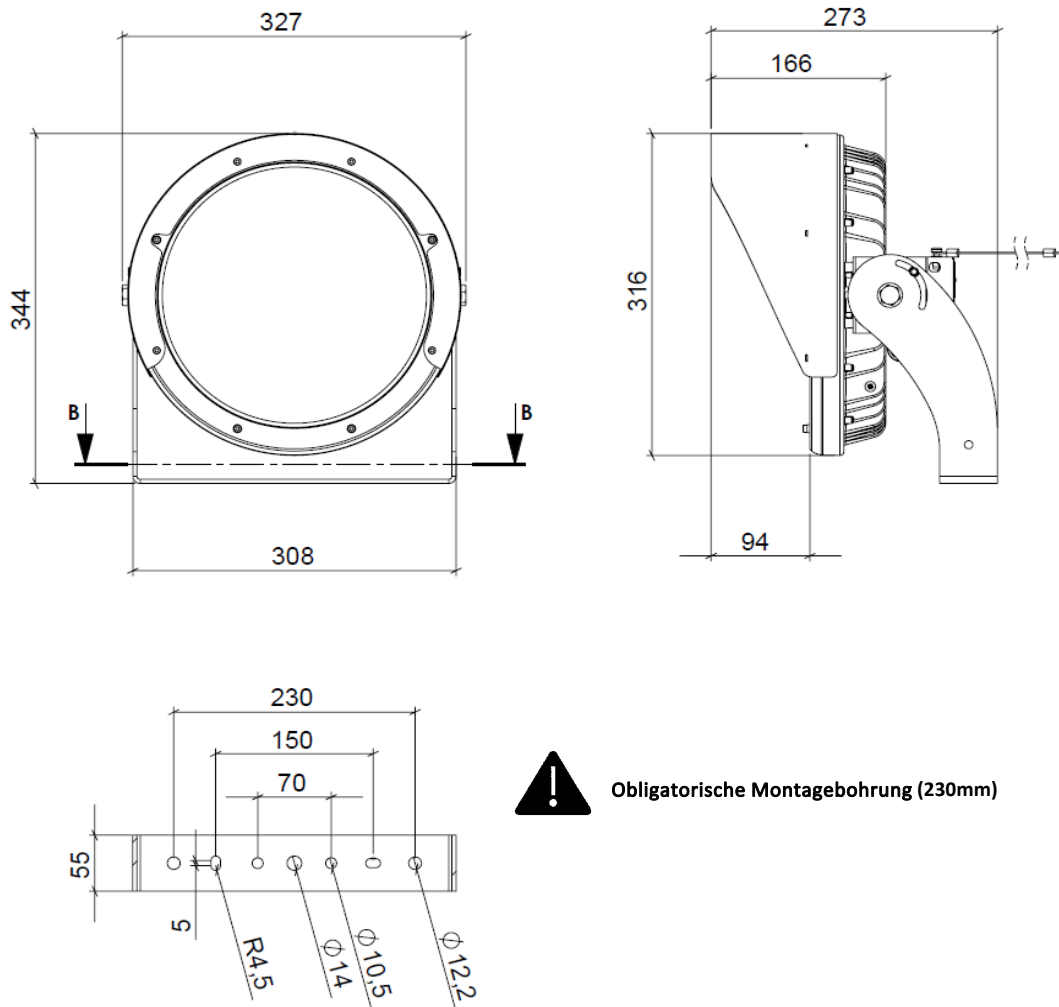

MFL

1 Technische Daten

1.A Allgemeine Merkmale

Gehäuse	:	Aluminium-Spritzguss
Abdeckung	:	Gehärtetes Glas mit Siebdruck
Optik	:	Linse
Material (nur Diffusor)	:	PC
Lichtquelle	:	LED
Schutzart	:	IP66
Schlagfestigkeit	:	IK10
Farbe	:	RAL 9016 Marine
Montageart	:	Anbau

*Lichtstromtoleranz: ± 10% | Stromverbrauchstoleranz: ± 5%

MFL

2 Produktcode Struktur

3 Produkttypen

Artikelnr.	Produktbezeichnung	Leistung (W)	Lichtstrom (LM)	Lichtausbeute (LM/W)	Betriebsumgebungs-temperatur / Ta (C°)		Gewicht (kg)	Maße (mm)
					-	+		LxBxH
	MFL 065U 40SC00 55 9K30	65	9295	143	-30	+55	8,1	327X344X273
	MFL 065U 40SC00 90 9K40	65	9421	145	-30	+55	8,1	327X344X273
	MFL 065U 40SC03 90 9K40	65	9421	145	-30	+55	8,1	327X344X273
	MFL 096U 40SC00 55 14K3	96	14252	146	-30	+55	8,2	327X344X273
	MFL 096U 40SC00 90 14K1	96	14100	147	-30	+55	8,2	327X344X273
	MFL 096U 40SC03 90 14K1	96	14100	147	-30	+55	8,2	327X344X273
	MFL 118U 40SC00 55 16K3	118	16293	138	-30	+50	8,2	327X344X273
	MFL 118U 40SC00 90 17K0	118	17000	144	-30	+50	8,2	327X344X273
	MFL 118U 40SC03 90 17K0	118	17000	144	-30	+50	8,2	327X344X273
	MFL 144U 40SC00 55 21K0	144	21019	146	-30	+45	8,3	327X344X273
	MFL 144U 40SC00 90 20K9	144	20923	145	-30	+45	8,3	327X344X273
	MFL 144U 40SC03 90 20K9	144	20923	145	-30	+45	8,3	327X344X273
3257150	MFL 164U 40SC00 55 24K2	164	24228	147	-30	+40	8,3	327X344X273
	MBL 164U 40SC00 90 24K4	164	24364	149	-30	+40	8,3	327X344X273
	MFL 164U 40SC03 90 24K4	164	24364	149	-30	+40	8,3	327X344X273

MFL

4 Technische Zeichnungen

Bemerkung: Alle Abmessungen sind in Millimeter (mm) angegeben.

5 Montagehinweise

MFL

5 Montagehinweise