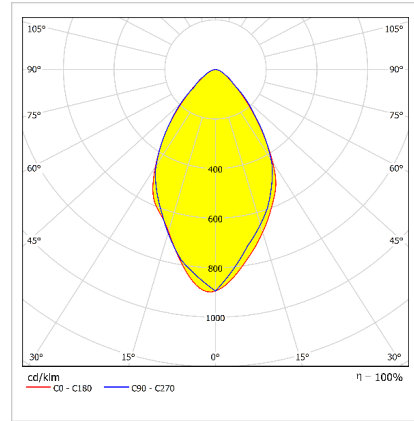

Fotometrik Eğri

Diğer Özellikler

Çalışma Sıcaklık Aralığı	: -20 °C/+60 °C
Çalışma Sıcaklığı (ACK*)	: +5 °C/+35 °C
Darbe Dayanım Sınıfı (IK)	: IK09
Led Ömrü - L70	: > 102.000 saat @Ta= 60 °C

Opsiyonel Özellikler

Renk Sıcaklığı	: 3000K, 5700K, 6500K
ACK Uyumluluğu	: 1, 3 saat
DALI Uyumluluğu	: Var