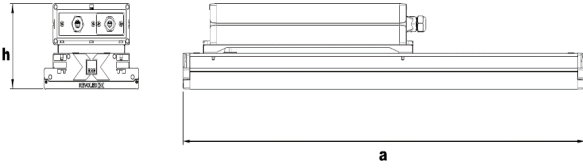

Acil Durum Kiti 1-3 Saat Kutulu Model