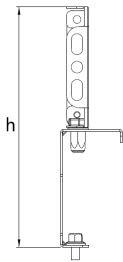

Uzunluk Ölçüleri (mm)	a	b	h	h1
Standart	603	209	109	57
1, 3 saat ACK *	950	209	109	57
Kutulu 1, 3 saat ACK *	682	209	135	57

* ACK: Acil Durum Kiti

Ağırlık (kg)

Standart	4.79
1, 3 saat ACK *	7.46
Kutulu 1, 3 saat ACK *	7.2

Acil Durum Kiti 1-3 Saat Kutulu Model

Aski Takımları Özellikleri

Busbar Askı Tk. Sip Kod: 3179883

a	h	Ağırlık (gr)
110mm	183mm	312

Tava Askı Tk. Sip Kod: 3179885

a	h	Ağırlık (gr)
110mm	90mm	191

Duvar Açılı Askı Tk. Sip Kod: 3179886