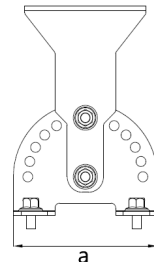

Uzunluk Ölçüleri (mm)	a	b	h	h1
Standart	603	209	109	57
1, 3 saat ACK *	950	209	109	57
Kutulu 1, 3 saat ACK *	682	209	135	57

* ACK: Acil Durum Kiti

Ağırlık (kg)

Standart	4.79
1, 3 saat ACK *	7.46
Kutulu 1, 3 saat ACK *	7.2

Acil Durum Kiti 1-3 Saat Kutulu Model

Aski Takımları Özellikleri

Busbar Askı Tk. Sip Kod: 3179883

a	h	Ağırlık (gr)
110mm	183mm	312

Tava Askı Tk. Sip Kod: 3179885

a	h	Ağırlık (gr)
110mm	90mm	191

Duvar Açılı Askı Tk. Sip Kod: 3179886