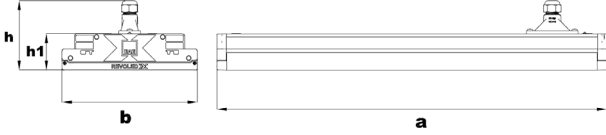

Uzunluk Ölçüleri (mm)	a	b	h	h1
Standart	603	209	109	57
1, 3 saat ACK *	950	209	109	57
Kutulu 1, 3 saat ACK *	682	209	135	57

* ACK: Acil Durum Kiti

Ağırlık (kg)

Standart	4.79
1, 3 saat ACK *	7.46
Kutulu 1, 3 saat ACK *	7.2