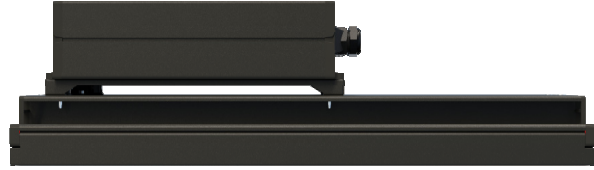

Acil Durum Kiti 1-3 Saat Kutulu Model