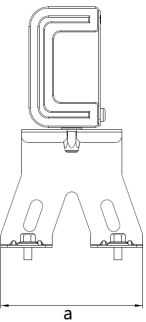

Uzunluk Ölçüleri (mm)	a	b	h	h1
Standart	603	209	109	57
1, 3 saat ACK *	950	209	109	57
Kutulu 1, 3 saat ACK *	682	209	135	57

* ACK: Acil Durum Kiti

Ağırlık (kg)

Standart	4.79
1, 3 saat ACK *	7.46
Kutulu 1, 3 saat ACK *	7.2

Acil Durum Kiti 1-3 Saat Kutulu Model

Aski Takımları Özellikleri

Busbar Askı Tk. Sip Kod: 3179883

a	h	Ağırlık (gr)
110mm	183mm	312

Tava Askı Tk. Sip Kod: 3179885

a	h	Ağırlık (gr)
110mm	90mm	191

Duvar Açılı Askı Tk. Sip Kod: 3179886