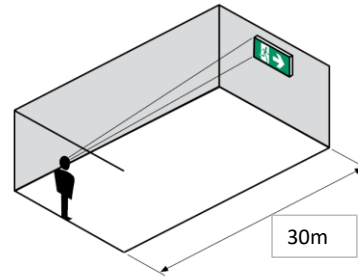

Visibility Distance