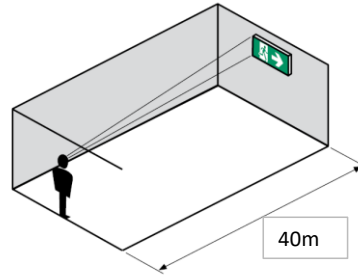

Visibility Distance