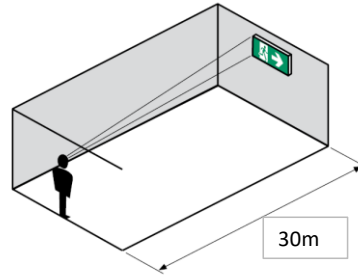

Visibility Distance